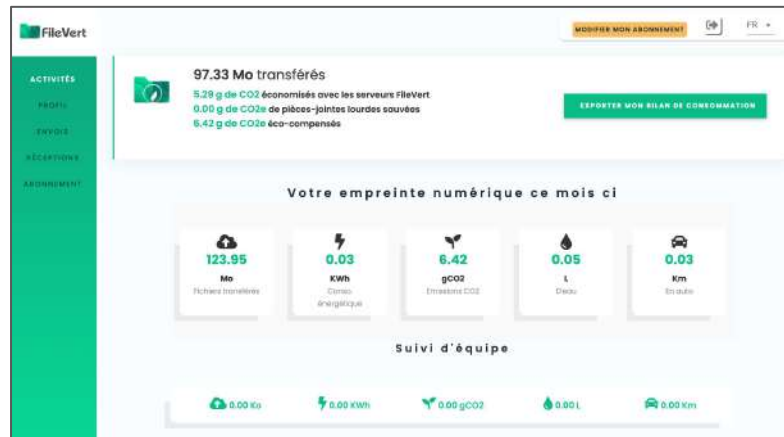

ou par équipe

Transferts →

Historique et consommation →

Mes envois

<input type="checkbox"/>	Email de l'émetteur	Email du destinataire	Nom du transfert	
<input type="checkbox"/>	fultot@filevert.fr		logo_viparis-white.png (1 fichiers - 19.05 Ko)	23/0
<input type="checkbox"/>	fultot@filevert.fr		logo_viparis-white.png	23/0
<input type="checkbox"/>	fultot@filevert.fr		logo_viparis-black.png (1 fichiers - 18.09 Ko)	23/0

Comment réduire l'empreinte ?

de vos réceptions de fichiers

Nous avons plusieurs pistes

[en savoir plus](#)

FileVert Hub+

FileVert Hub est le 1er espace en ligne éphémère.
Vous regroupez les fichiers nécessaires à vos évènements
de multiples sources en un temps record.